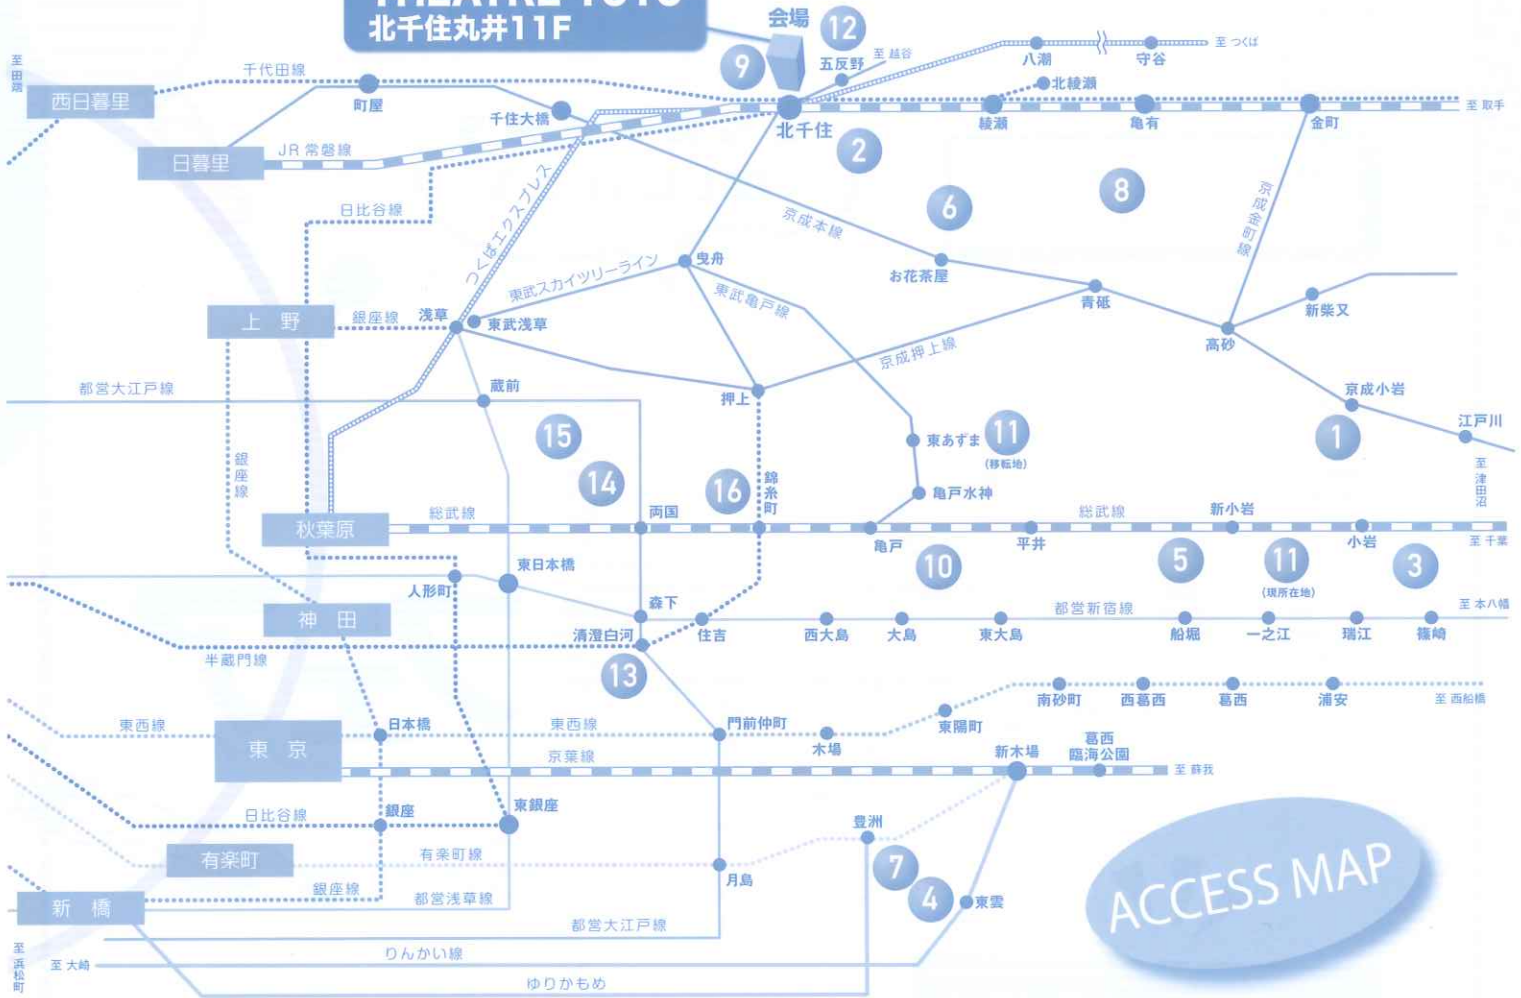

会場

THEATRE 1010  
北千住丸井11F

[ お問い合わせ ]

- 足立学園中学校・高等学校  
TEL **03-3888-5331**
- 潤徳女子高等学校  
TEL **03-3881-7161**
- 東京みらい中学校  
TEL **03-5615-8485**

**THEATRE 1010**  
北千住丸井11F

ACCESS MAP

**1 愛国中学校・高等学校**  
〒133-8585 江戸川区西小岩5-7-1  
TEL.03-3658-4111 FAX.03-5668-1717  
https://www.aikokugakuen.ac.jp/junior-high/  
https://www.aikokugakuen.ac.jp/senior-high/  
[中] [高] 女子校