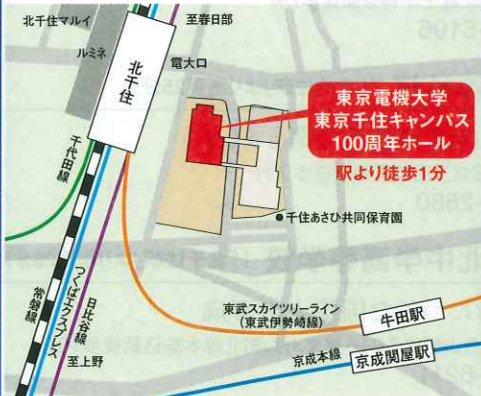

東武スカイツリーライン

北千住

中高私学フェア

予約開始
6/28(日)
10:00~
予約制

7/26日 10:00~16:00

入場
無料

- 学校ごとの個別相談
- 将来の進路の一つとして東京電機大学の資料も手に入ります

in TDU 東京電機大学

会場

東京電機大学 東京千住キャンパス
100周年ホール

交通 JR・東武スカイツリーライン(半蔵門線乗入)、
千代田線、日比谷線、「北千住」駅東口1分

【説明会に関するお問合わせ】

東武スカイツリーライン中高私学フェア 事務局
TEL 0120-713-601 (平日10:00~17:00) (共栄学園)

【miraicompassシステム・操作に関するお問合わせ】

予約サイトの画面右下の「お問合わせ」先をご確認ください。
お問合わせ対象コード:「6152」と「お名前」をお伝えください。